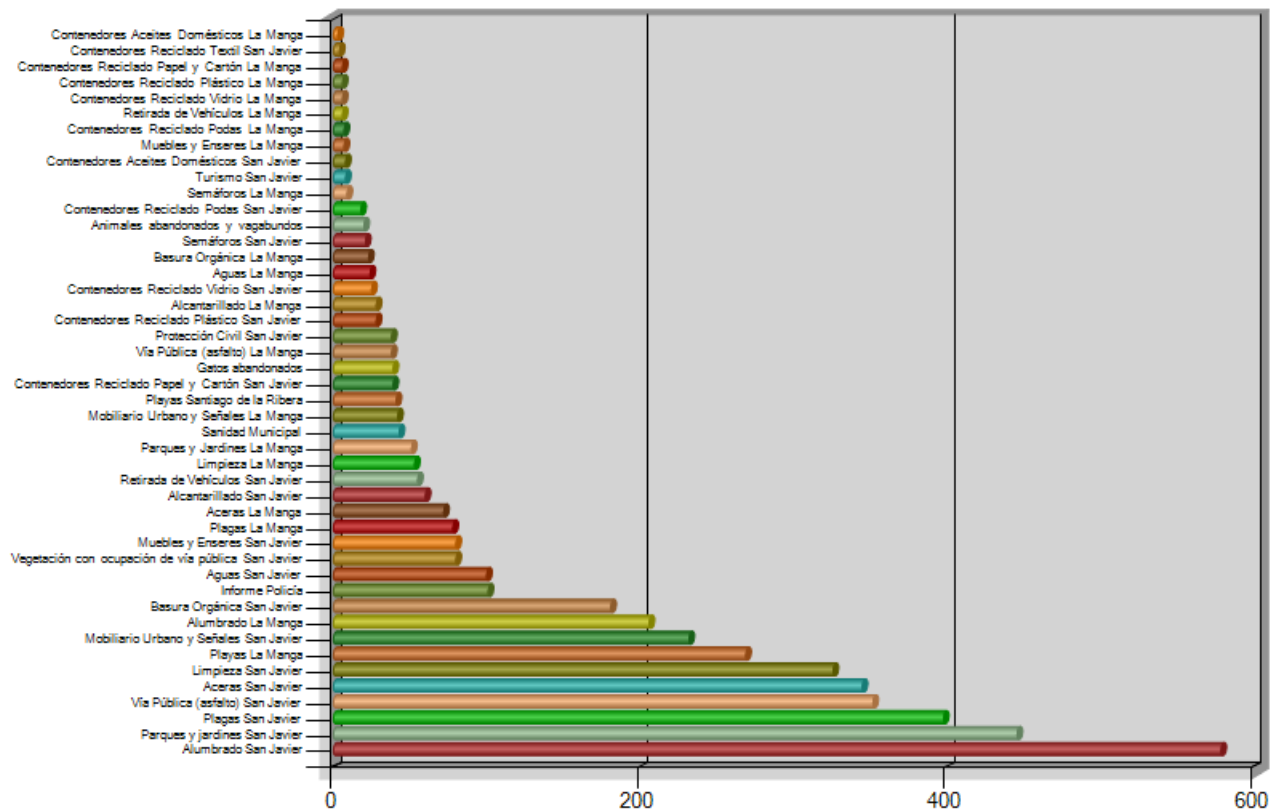

Informe de Incidencias por Tipología

Tipología	Incidencias	% del Total	T.Espera de Respuesta (Horas)	T.Espera de Respuesta (Días)	T.Espera de Solución (Horas)	T.Espera de Solución (Días)	Valoración media
Contenedores Aceites Domésticos La Manga	3	0,07 %	11	0	4877	203	
Contenedores Reciclado Textil San Javier	4	0,09 %	3	0	1161	48	
Contenedores Reciclado Papel y Cartón La Manga	6	0,13 %	160	6	7126	296	
Contenedores Reciclado Plástico La Manga	6	0,13 %	148	6	4399	183	
Contenedores Reciclado Vidrio La Manga	6	0,13 %	193	8	2410	100	
Retirada de Vehículos La Manga	6	0,13 %	29	1	57	2	
Contenedores Reciclado Podas La Manga	7	0,15 %	21	0	193	8	
Muebles y Enseres La Manga	7	0,15 %	26	1	33	1	