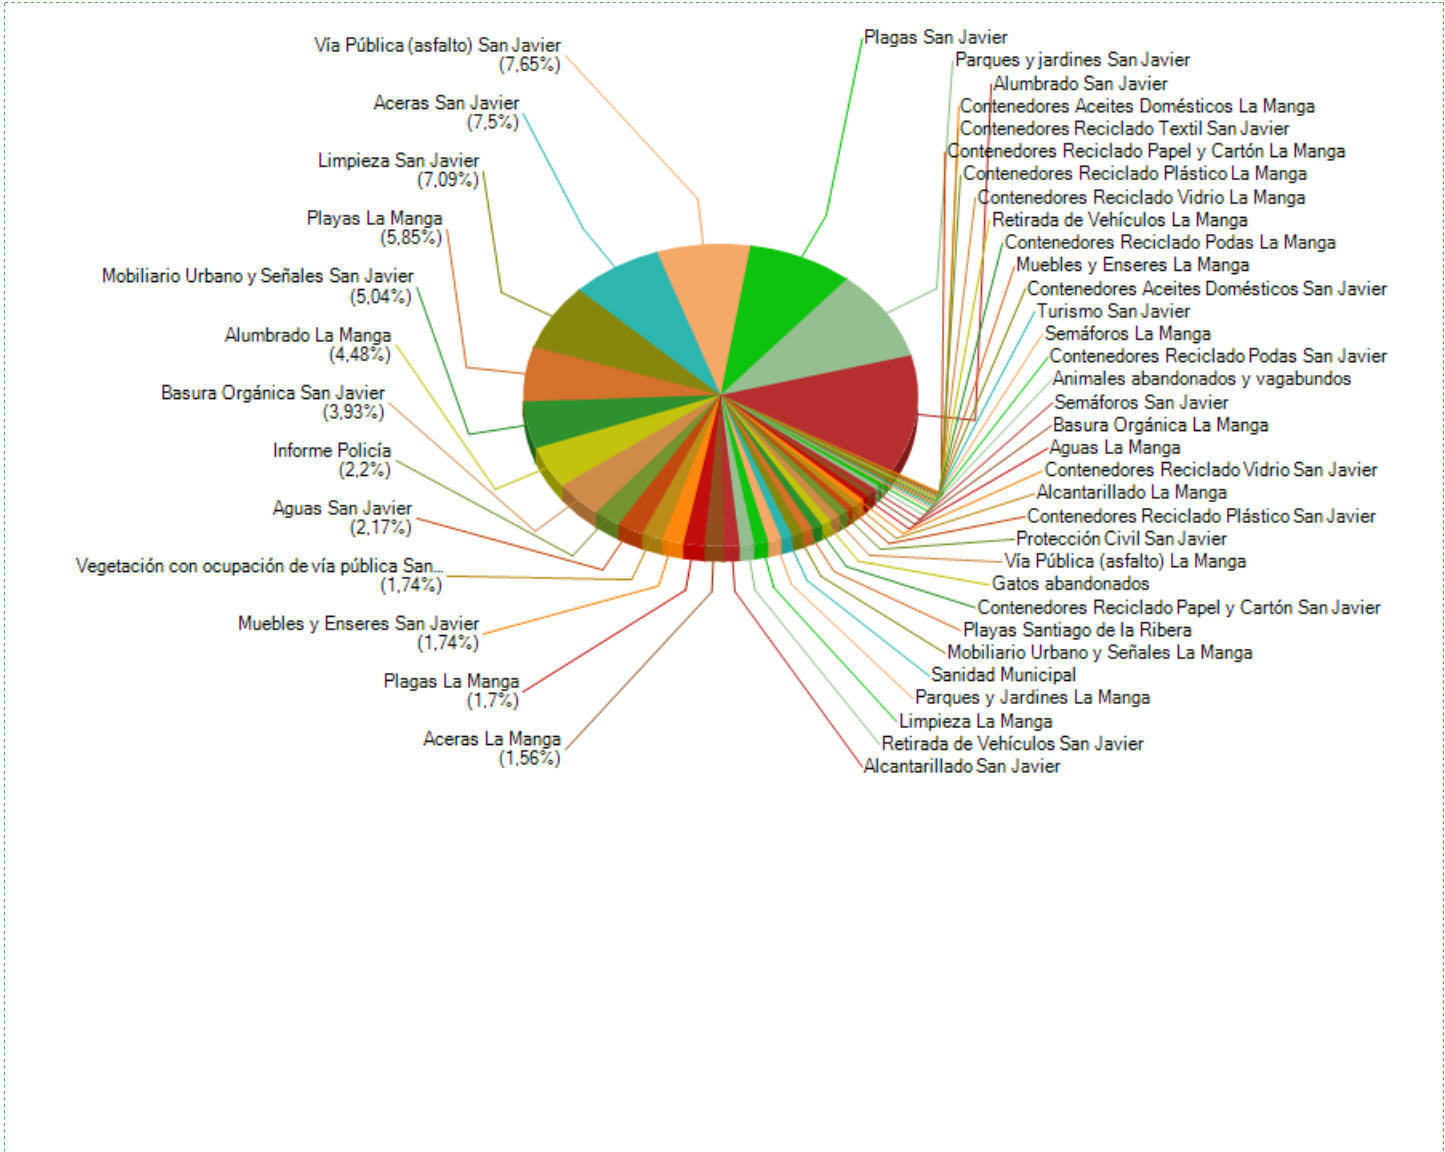

Informe de Incidencias por Tipología

Tipología	Incidencias	% del Total	T.Espera de Respuesta (Horas)	T.Espera de Respuesta (Días)	T.Espera de Solución (Horas)	T.Espera de Solución (Días)	Valoración media
Contenedores Aceites Domésticos La Manga	3	0,07 %	11	0	4877	203	
Contenedores Reciclado Textil San Javier	4	0,09 %	3	0	1161	48	
Contenedores Reciclado Papel y Cartón La Manga	6	0,13 %	160	6	7126	296	
Contenedores Reciclado Plástico La Manga	6	0,13 %	148	6	4399	183	
Contenedores Reciclado Vidrio La Manga	6	0,13 %	193	8	2410	100	
Retirada de Vehículos La Manga	6	0,13 %	29	1	57	2	
Contenedores Reciclado Podas La Manga	7	0,15 %	21	0	193	8	
Muebles y Enseres La Manga	7	0,15 %	26	1	33	1	