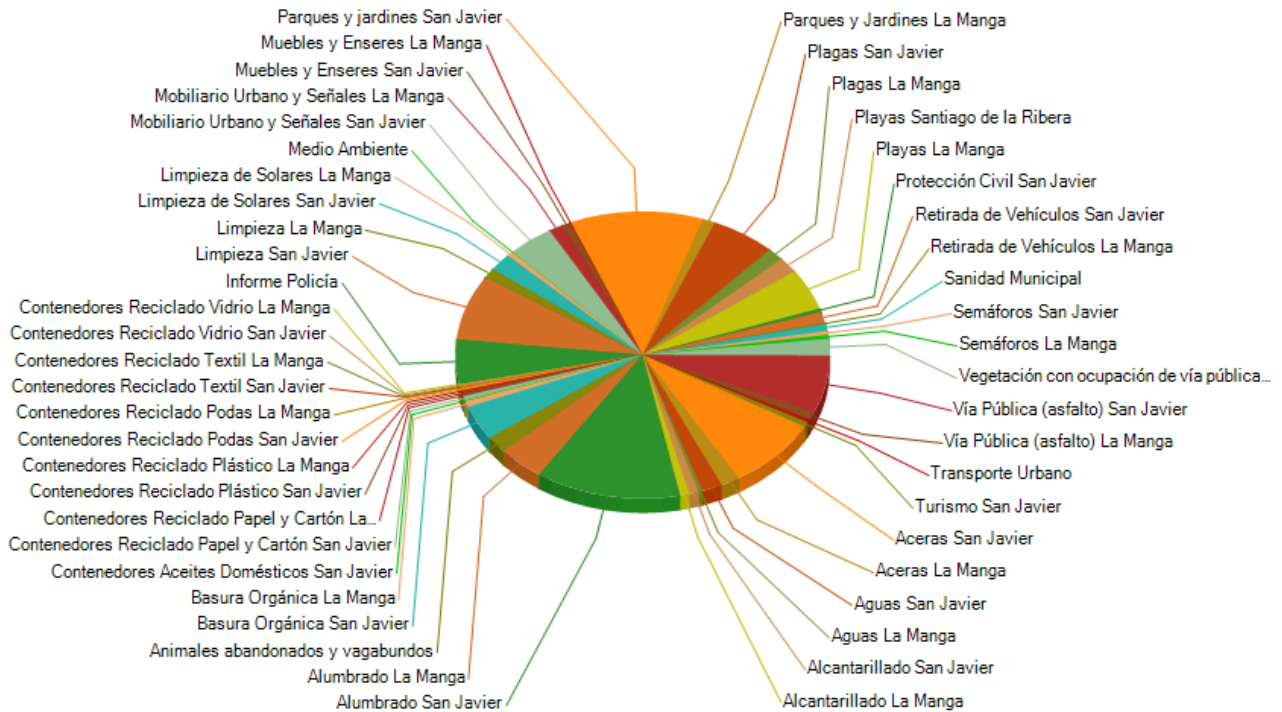

Informe de Incidencias por Tipología

Tipología	Incidencias	% del Total	T.Espera de Respuesta (Horas)	T.Espera de Respuesta (Días)	T.Espera de Solución (Horas)	T.Espera de Solución (Días)	Valoración media
Aceras San Javier	588	8,06 %	33	1	1445	60	
Aceras La Manga	120	1,65 %	109	4	2152	89	
Aguas San Javier	130	1,78 %	31	1	151	6