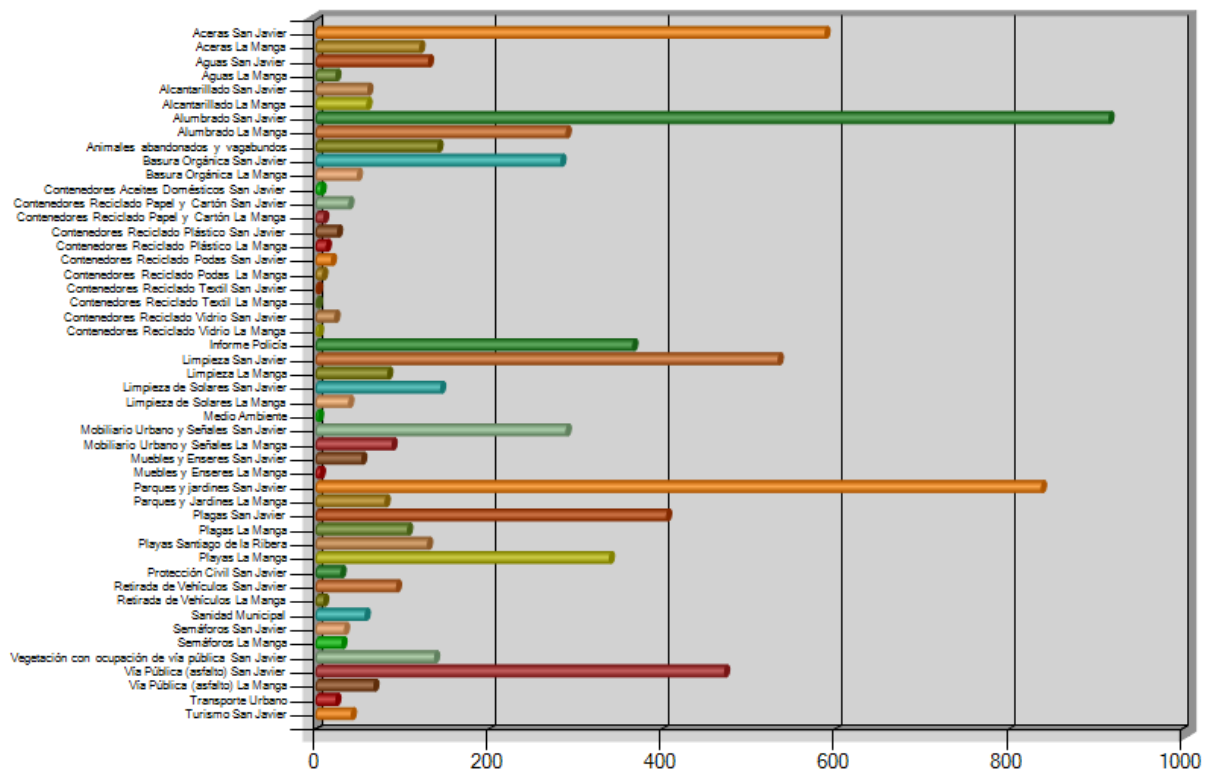

Informe de Incidencias por Tipología

Tipología	Incidencias	% del Total	T.Espera de Respuesta (Horas)	T.Espera de Respuesta (Días)	T.Espera de Solución (Horas)	T.Espera de Solución (Días)	Valoración media
Aceras San Javier	588	8,06 %	33	1	1445	60	
Aceras La Manga	120	1,65 %	109	4	2152	89	
Aguas San Javier	130	1,78 %	31	1	151	6	